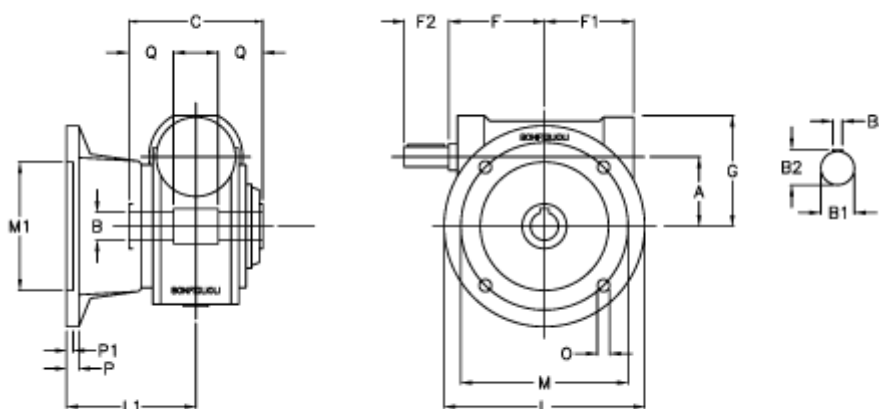

Varenummer: 3901030040400
 Beskrivelse: Snekkegear med fri indgangsaksel
 VF 30F-40-HS

Mål

a	= 30.0	F1 = 46	P = 6
B	= 14	F2 = 20	P1 = 4
B1	= 9	g = 50	Q = 20.5
B2	= 10.2	L = 80	
B3	= 3	L1 = 50.5	
Betegnelse	= VF 30F-xx-HS	m = 68	
C	= 55	M1 = 50	
F	= 50.0	O = 6.5	